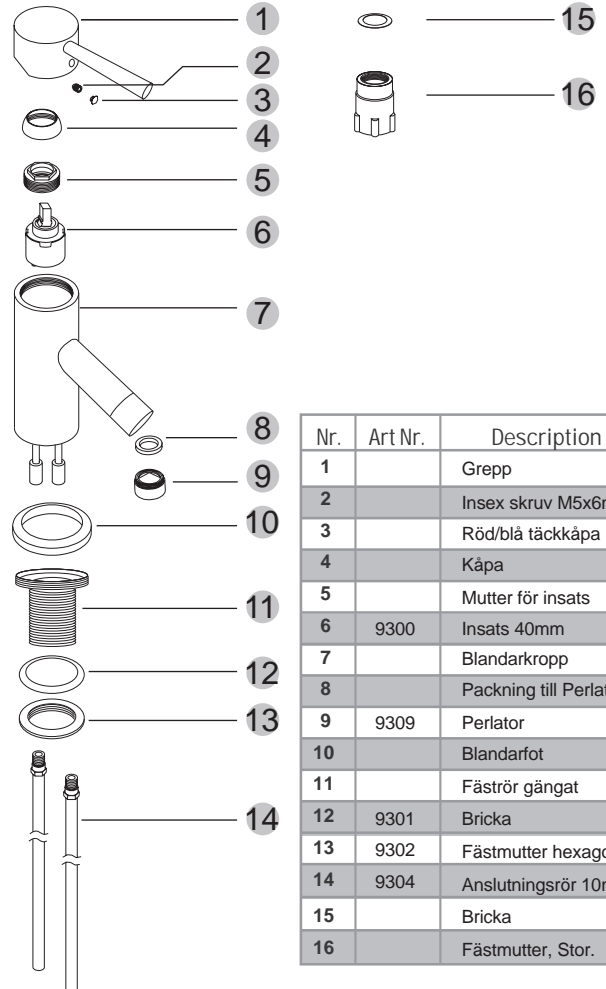

16

Measurement / Mätning

STAR H

STAR L

Exploded

Nr.	Art Nr.	Description
1		Grepp
2		Insex skruv M5x6mm
3		Röd/blå täckkåpa
4		Kåpa
5		Mutter för insats
6	9300	Insats 40mm
7		Blandarkropp
8		Packning till Perlator
9	9309	Perlator
10		Blandarfot
11		Fäströr gängat
12	9301	Bricka
13	9302	Fästmutter hexagon.
14	9304	Anslutningsrör 10mm
15		Bricka
16		Fästmutter, Stor.