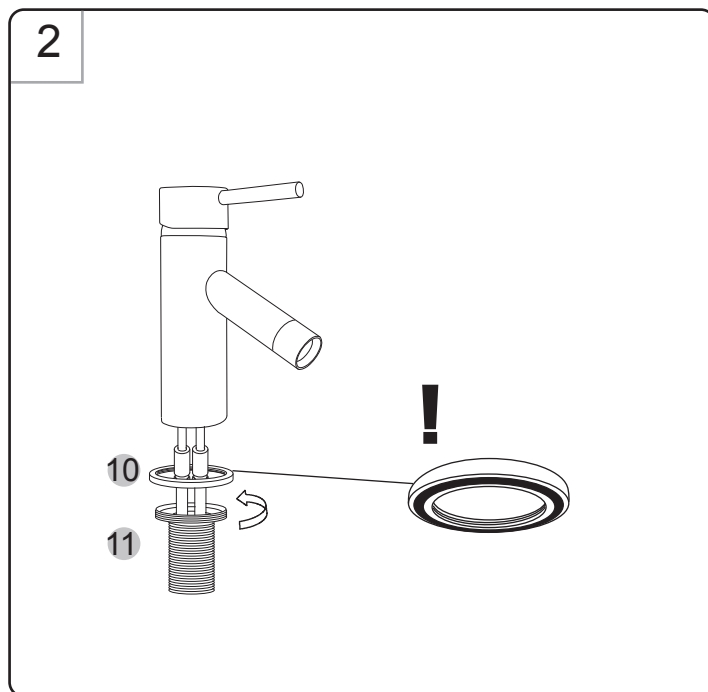

16

Measurement / Mätning

STAR H

STAR L

Exploded

Nr.	Art Nr.	Description
1		Grepp
2		Insex skruv M5x6mm
3		Röd/blå täckkåpa
4		Kåpa
5		Mutter för insats
6	9300	Insats 40mm
7		Blandarkropp
8		Packning till Perlator
9	9309	Perlator
10		Blandarfot
11		Fäströr gängat
12	9301	Bricka
13	9302	Fästmutter hexagon.
14	9304	Anslutningsrör 10mm
15		Bricka
16		Fästmutter, Stor.