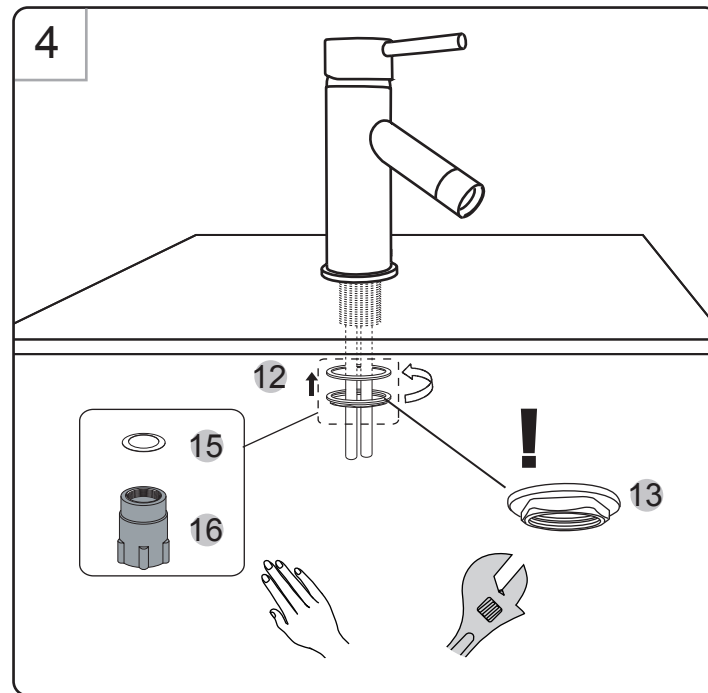

16

Measurement / Mätning

STAR H

STAR L

Exploded

Nr.	Art Nr.	Description
1		Grepp
2		Insex skruv M5x6mm
3		Röd/blå täckkåpa
4		Kåpa
5		Mutter för insats
6	9300	Insats 40mm
7		Blandarkropp
8		Packning till Perlator
9	9309	Perlator
10		Blandarfot
11		Fäströr gängat
12	9301	Bricka
13	9302	Fästmutter hexagon.
14	9304	Anslutningsrör 10mm
15		Bricka
16		Fästmutter, Stor.