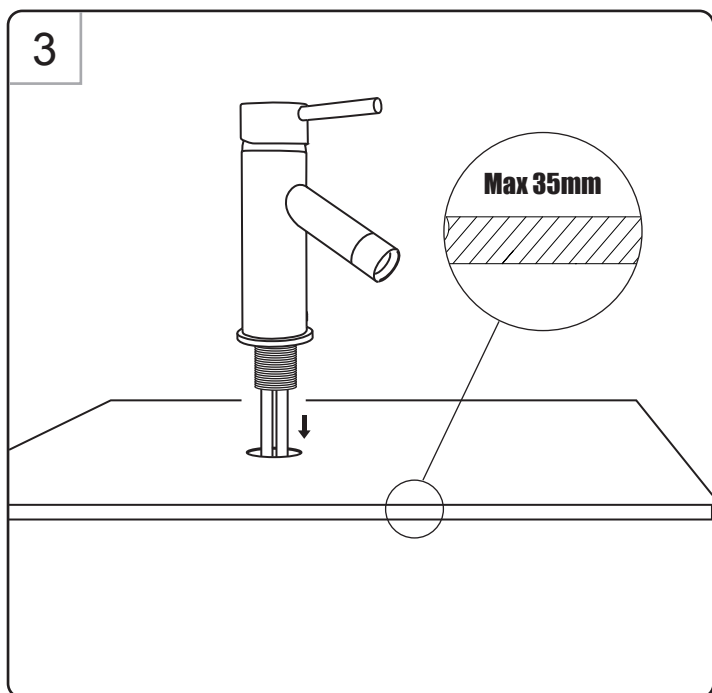

16

Measurement / Mätning

STAR H

STAR L

Exploded

Nr.	Art Nr.	Description
1		Grepp
2		Insex skruv M5x6mm
3		Röd/blå täckkåpa
4		Kåpa
5		Mutter för insats
6	9300	Insats 40mm
7		Blandarkropp
8		Packning till Perlator
9	9309	Perlator
10		Blandarfot
11		Fäströr gängat
12	9301	Bricka
13	9302	Fästmutter hexagon.
14	9304	Anslutningsrör 10mm
15		Bricka
16		Fästmutter, Stor.