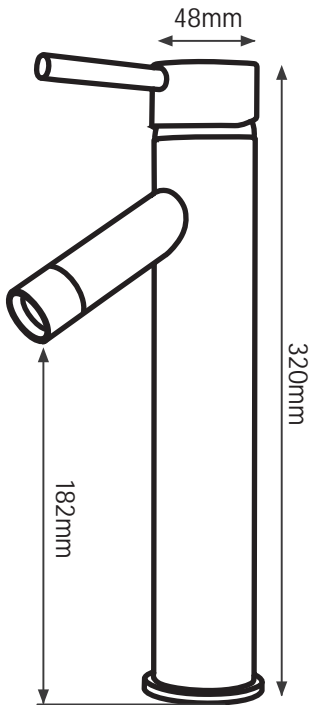

16

Measurement / Mätning

STAR H

STAR L

Exploded

Nr.	Art Nr.	Description
1		Grepp
2		Insex skruv M5x6mm
3		Röd/blå täckkåpa
4		Kåpa
5		Mutter för insats
6	9300	Insats 40mm
7		Blandarkropp
8		Packning till Perlator
9	9309	Perlator
10		Blandarfot
11		Fäströr gängat
12	9301	Bricka
13	9302	Fästmutter hexagon.
14	9304	Anslutningsrör 10mm
15		Bricka
16		Fästmutter, Stor.