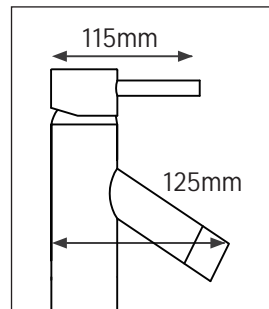

16

Measurement / Mätning

STAR H

STAR L

Exploded

Nr.	Art Nr.	Description
1		Grepp
2		Insex skruv M5x6mm
3		Röd/blå täckkåpa
4		Kåpa
5		Mutter för insats
6	9300	Insats 40mm
7		Blandarkropp
8		Packning till Perlator
9	9309	Perlator
10		Blandarfot
11		Fäströr gängat
12	9301	Bricka
13	9302	Fästmutter hexagon.
14	9304	Anslutningsrör 10mm
15		Bricka
16		Fästmutter, Stor.