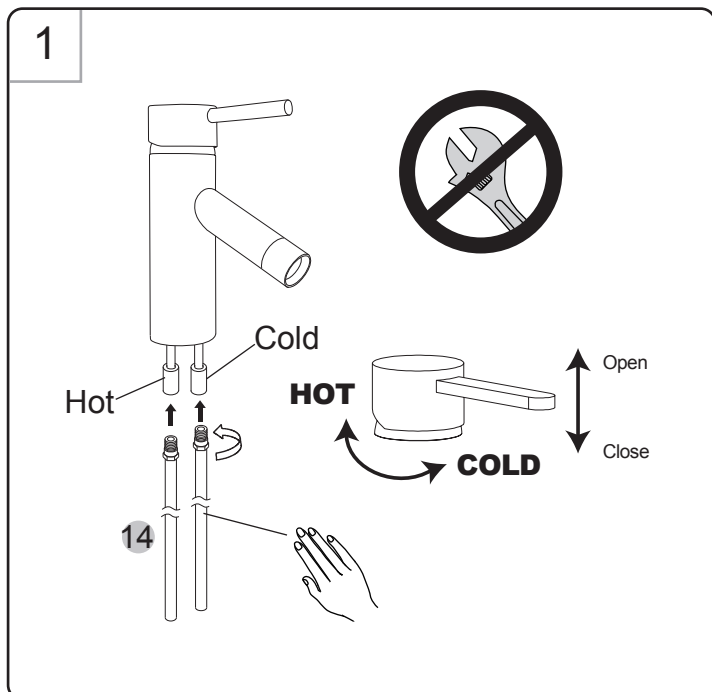

16

Measurement / Mätning

STAR H

STAR L

Exploded

Nr.	Art Nr.	Description
1		Grepp
2		Insex skruv M5x6mm
3		Röd/blå täckkåpa
4		Kåpa
5		Mutter för insats
6	9300	Insats 40mm
7		Blandarkropp
8		Packning till Perlator
9	9309	Perlator
10		Blandarfot
11		Fäströr gängat
12	9301	Bricka
13	9302	Fästmutter hexagon.
14	9304	Anslutningsrör 10mm
15		Bricka
16		Fästmutter, Stor.