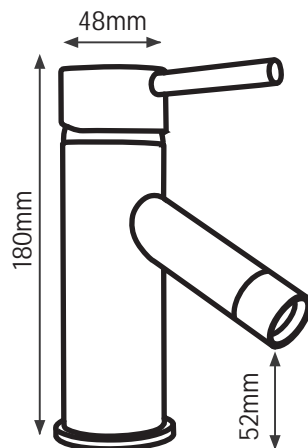

16

Measurement / Mätning

STAR H

STAR L

Exploded

Nr.	Art Nr.	Description
1		Grepp
2		Insex skruv M5x6mm
3		Röd/blå täckkåpa
4		Kåpa
5		Mutter för insats
6	9300	Insats 40mm
7		Blandarkropp
8		Packning till Perlator
9	9309	Perlator
10		Blandarfot
11		Fäströr gängat
12	9301	Bricka
13	9302	Fästmutter hexagon.
14	9304	Anslutningsrör 10mm
15		Bricka
16		Fästmutter, Stor.